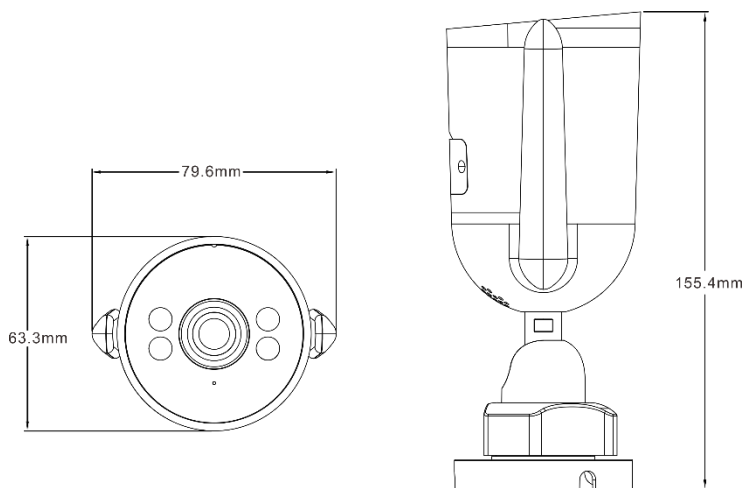

Peringatan Zona

Penyimpanan Kartu

Penyimpanan Cloud

IP66

Dimensi

Spesifikasi Produk

CCTV	
Model	C2-3WL
Resolusi	2K(3MP)
Sensor Gambar	Sensor berkinerja tinggi 1/2.9"
Pencahayaan Minimum	Warna: 0.1Lux @ (F2.0, AGC ON); 0 Lux dengan lampu Hitam-Putih: 0.05 Lux @ (F2.0, AGC ON); 0 Lux dengan IR
Lensa	4mm@F2.0
Sudut Pandang	Diagonal: 101°, Horizontal: 84°, Vertikal: 45°
Kecepatan Rana	Shutter adaptif otomatis
Lampu Tambahan	4 lampu tambah IR 850 nm & 4 lampu tambah LED putih
Penglihatan Malam	Berwarna penuh / Inframerah / Peringatan cahaya ganda
DNR	3D DNR
Masukan Audio	Mikrofon internal
Keluaran Audio	Pengeras suara internal
Penyimpanan Rekaman	Penyimpanan kartu TF / penyimpanan cloud
Kualitas Gambar	
Resolusi Maksimum	2304*1296
Frame Rate	20FPS
Tombol & Port	
Port Jaringan	1 RJ45 (Ethernet 10/100 Mbps adaptif)
Slot Penyimpanan	1 slot untuk kartu memori TF (maks. 256 GB)
Port Daya	1 DC 12V/1A
Tombol	1 Tombol reset
Kompresi	
Kompresi Video	H.265/H.264
Kompresi Audio	G.711A
Jaringan	
Konfigurasi Satu Tombol	Konfigurasi jaringan via Wi-Fi
Protokol Jaringan	Protokol cloud khusus JFTECH
Protokol Antarmuka	Protokol cloud khusus JFTECH
Fitur Umum	Anti-Flicker, Dual Stream, Mode Cermin, Proteksi Password, Watermark
Spesifikasi Nirkabel	
Standar Wi-Fi	IEEE 802.11b/g/n
Rentang Frekuensi	2.412 GHz ~ 2.484 GHz
Umum	
Kondisi Operasi	Suhu: -10°C ~ +50°C Kelembapan: ≤ 95% (Non-Kondensasi)
Adaptor Daya	DC 12V/1A
Jarak Penglihatan Malam	30m
Jarak Tangkap Audio	5m
Material luar	ABS, PC, Dan komponen logam
Berat Bersih	Sekitar 213g
Dimensi	Sekitar 63mm*80mm*155mm
Tingkat Proteksi (IP)	IP66